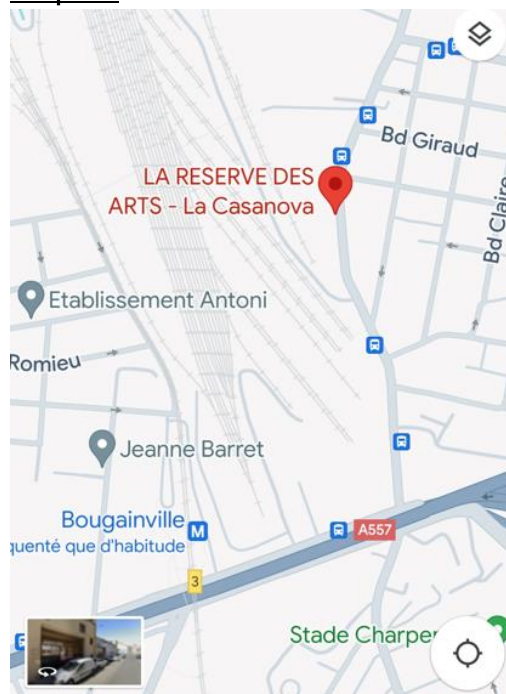

PLAN D'ACCÈS MARSEILLE

D320 – MAJ : 03/24

Adresse

85, bd Danielle Casanova
13014 MARSEILLE

En transports en commun

Métro Ligne 2 :

Arrêt Bougainville

Bus :

Ligne 28 - Arrêt Casanova Etats Unis

Ligne 72 – Arrêt De Lesseps Casanova

Le plan